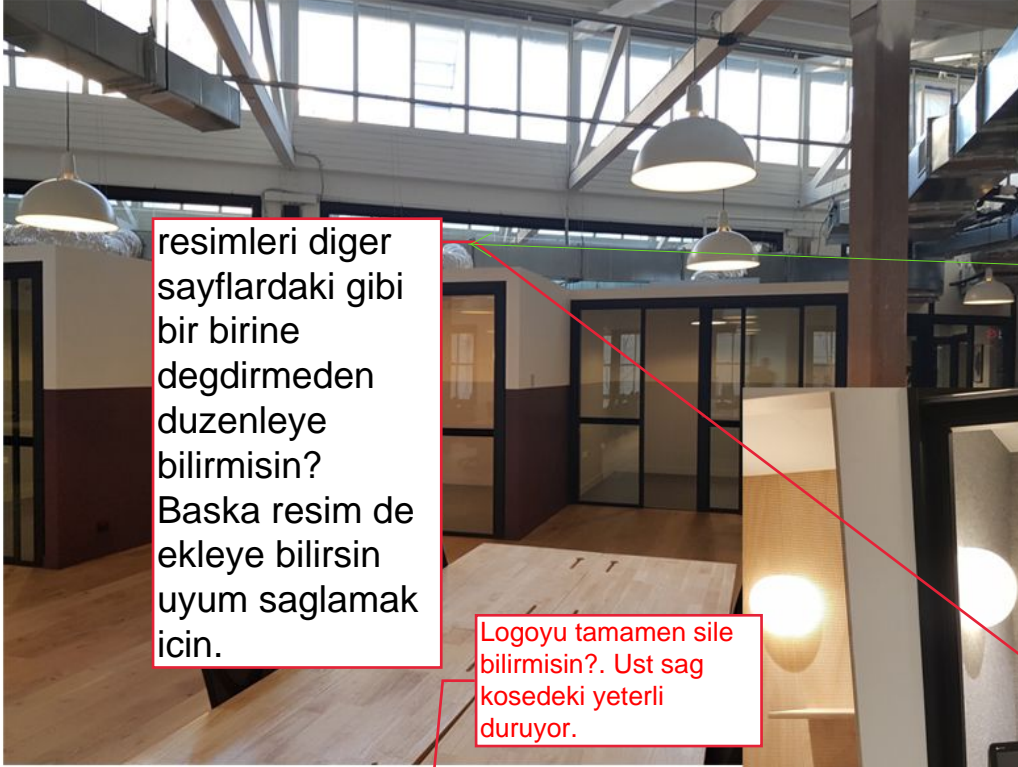

resimleri diger sayflardaki gibi bir birine degdirmeden duzenleye bilirmisin? Baska resim de ekleye bilirsın uyum saglamak icin.

Logoyu tamamen sile bilirmisin?. Ust sag kosedeki yeterli duruyor.